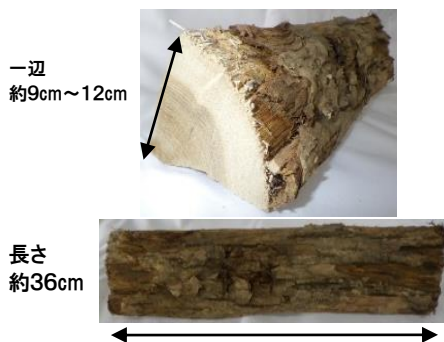

良質な薪(ナラ100%) 販売しています

暖炉や薪ストーブはもちろん
ピザ釜やキャンプなど幅広く活躍します。

販売価格

(1パレット 約0.8m³)

15,000円

(税抜)

別途

パレット付き販売もします
(要相談)

R2.10.13現在

標準薪サイズ

パレット寸法

幅1200mm×奥行1000mm×全高900mm (全高は足高100mm含む)

土場(現地) 販売

土場(現地) 秋田県鹿角市十和田毛馬内字下土ヶ久保20-1
(十和田カイハツ生コンさん手前)

配達も承ります(配達料金 要相談)

ただし、4tユニック車が移動できる場所まで